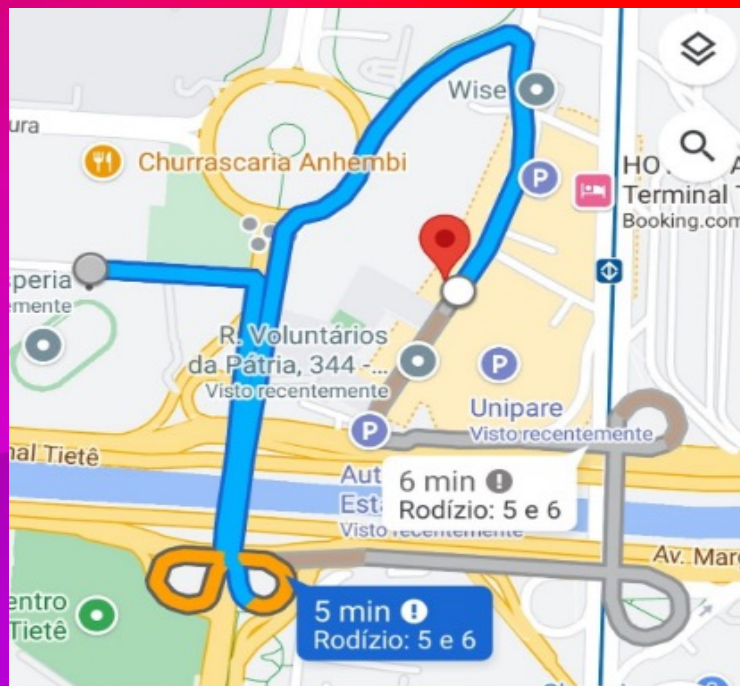

OPÇÕES DE ESTACIONAMENTO

ETAPA SÃO PAULO

16 e 17 de setembro
CLUBE ESPERIA

Rua Marechal Leão de Carvalho 65 – Portão 5 – Bairro Santana

IMPORTANTE

1. OPÇÕES DE ESTACIONAMENTOS MAIS PRÓXIMAS AO CLUBE ESPERIA
2. TODOS OS ESTACIONAMENTOS SÃO TERCEIRIZADOS
3. TODOS OS ESTACIONAMENTOS SÃO ACESSÍVEIS PARA PCD's
4. NÃO NOS RESPONSABILIZAMOS PELOS TRANSPORTES ATÉ O CLUBE ESPERIA
5. É NECESSÁRIO CONSIDERAR O TEMPO DE DESLOCAMENTO (JUNTO AOS HORÁRIOS DAS COMPETIÇÕES DA LIGA.
6. EMBARQUE E DESEMBARQUE PELO PORTÃO 5 DO CLUBE ESPERIA

ÔNIBUS R\$ 130,00 (PERÍODO DE 12 HORAS)

DISTÂNCIA DO CLUBE

1,3 KM

19 MINUTOS CAMINHANDO

ESPERIA > ESTACIONAMENTO

2,5 KM

5 MINUTOS DE CARRO

ESTACIONAMENTO > ESPERIA

1,4 KM

3 MINUTOS DE CARRO

ECO PARK

RUA VOLUNTÁRIOS DA PÁTRIA, 451

VALORES

CARRO R\$ 15,00 (PERÍODO DE 12 HORAS)

ÔNIBUS – NÃO COMPORTA

DISTÂNCIA DO CLUBE
1,5 KM

21 MINUTOS CAMINHANDO

ESPERIA >
ESTACIONAMENTO
2,6 KM

6 MINUTOS DE CARRO

ESTACIONAMENTO >
ESPERIA
1,4 KM

3 MINUTOS DE CARRO

CLUBE ESPERIA

EMBARQUE E DESEMBARQUE

RUA MARECHAL LEITÃO DE CARVALHO, PORTÃO 5