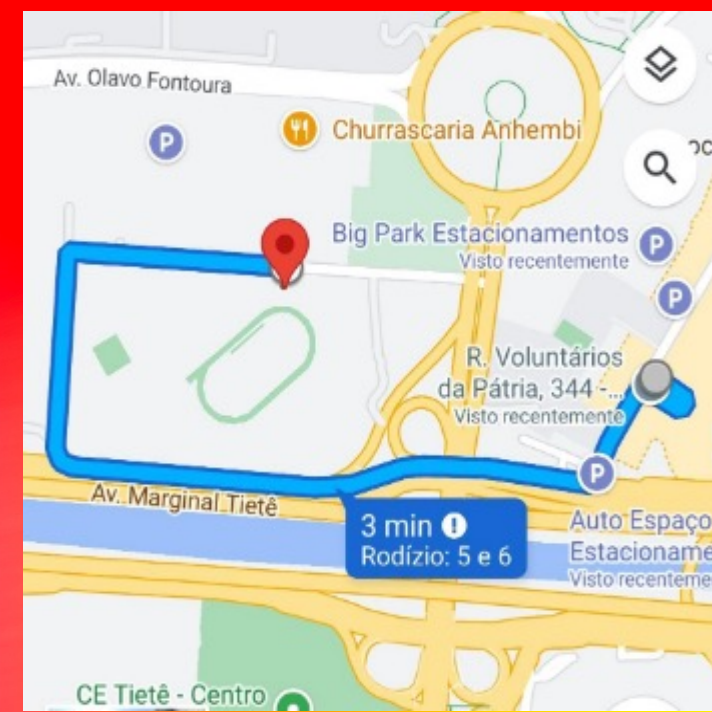

OPÇÕES DE ESTACIONAMENTO

ETAPA SÃO PAULO

16 e 17 de setembro
CLUBE ESPERIA

Rua Marechal Leão de Carvalho 65 – Portão 5 – Bairro Santana

IMPORTANTE

1. OPÇÕES DE ESTACIONAMENTOS MAIS PRÓXIMAS AO CLUBE ESPERIA
2. TODOS OS ESTACIONAMENTOS SÃO TERCEIRIZADOS
3. TODOS OS ESTACIONAMENTOS SÃO ACESSÍVEIS PARA PCD's
4. NÃO NOS RESPONSABILIZAMOS PELOS TRANSPORTES ATÉ O CLUBE ESPERIA
5. É NECESSÁRIO CONSIDERAR O TEMPO DE DESLOCAMENTO (JUNTO AOS HORÁRIOS DAS COMPETIÇÕES DA LIGA.
6. EMBARQUE E DESEMBARQUE PELO PORTÃO 5 DO CLUBE ESPERIA

UNIPARE TIETÊ

RUA VOLUNTÁRIOS DA PÁTRIA, 344

VALORES

CARRO R\$ 20,00 (PERÍODO DE 12 HORAS)

ÔNIBUS R\$ 75,00 (PERÍODO DE 12 HORAS)

DISTÂNCIA DO CLUBE

1,0 KM

**12 MINUTOS
CAMINHANDO**

ESPERIA > ESTACIONAMENTO

2,7 KM

7 MINUTOS DE CARRO

ESTACIONAMENTO > ESPERIA

1,4 KM

3 MINUTOS DE CARRO

BIG PARK

RUA VOLUNTÁRIOS DA PÁTRIA, 529

VALORES

CARRO R\$ 25,00 (PERÍODO DE 12 HORAS)

ÔNIBUS R\$ 80,00 (PERÍODO DE 12 HORAS)

DISTÂNCIA DO CLUBE

1,3 KM

18 MINUTOS CAMINHANDO

**ESPERIA >
ESTACIONAMENTO**

2,4 KM