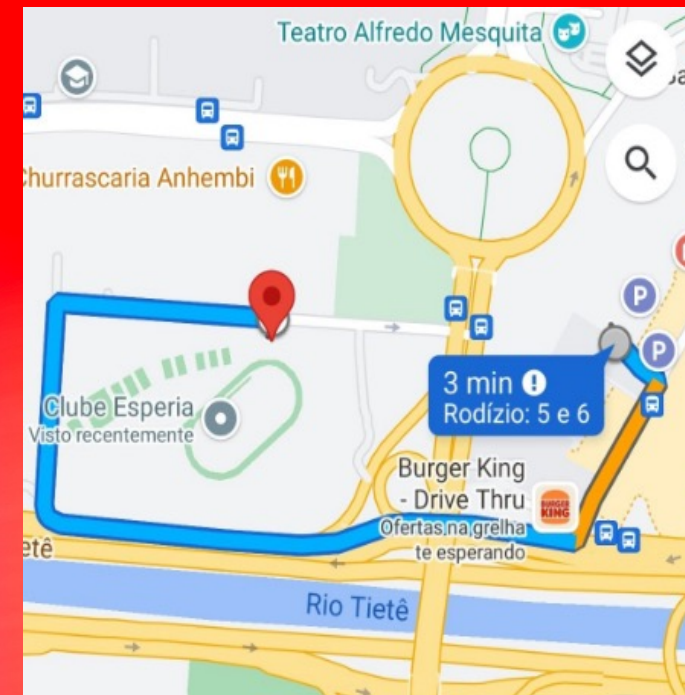

OPÇÕES DE ESTACIONAMENTO

ETAPA SÃO PAULO

16 e 17 de setembro
CLUBE ESPERIA

Rua Marechal Leão de Carvalho 65 – Portão 5 – Bairro Santana

IMPORTANTE

1. OPÇÕES DE ESTACIONAMENTOS MAIS PRÓXIMAS AO CLUBE ESPERIA
2. TODOS OS ESTACIONAMENTOS SÃO TERCEIRIZADOS
3. TODOS OS ESTACIONAMENTOS SÃO ACESSÍVEIS PARA PCD's
4. NÃO NOS RESPONSABILIZAMOS PELOS TRANSPORTES ATÉ O CLUBE ESPERIA
5. É NECESSÁRIO CONSIDERAR O TEMPO DE DESLOCAMENTO (JUNTO AOS HORÁRIOS DAS COMPETIÇÕES DA LIGA.
6. EMBARQUE E DESEMBARQUE PELO PORTÃO 5 DO CLUBE ESPERIA

21 MINUTOS CAMINHANDO

ESPERIA >
ESTACIONAMENTO
2,6 KM

6 MINUTOS DE CARRO

ESTACIONAMENTO >
ESPERIA
1,4 KM

3 MINUTOS DE CARRO

CLUBE ESPERIA

EMBARQUE E DESEMBARQUE

RUA MARECHAL LEITÃO DE CARVALHO, PORTÃO 5