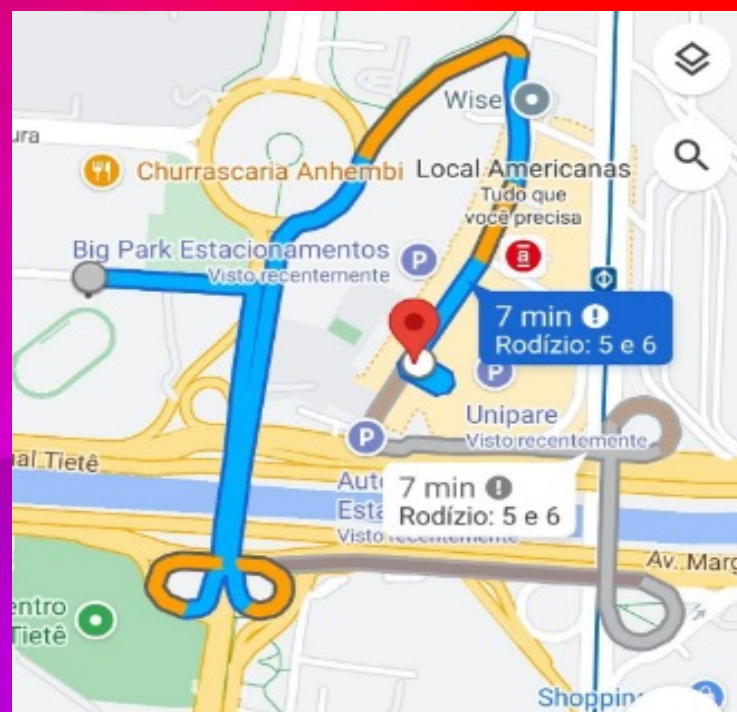

OPÇÕES DE ESTACIONAMENTO

ETAPA SÃO PAULO

16 e 17 de setembro
CLUBE ESPERIA

Rua Marechal Leão de Carvalho 65 – Portão 5 – Bairro Santana

IMPORTANTE

1. OPÇÕES DE ESTACIONAMENTOS MAIS PRÓXIMAS AO CLUBE ESPERIA
2. TODOS OS ESTACIONAMENTOS SÃO TERCEIRIZADOS
3. TODOS OS ESTACIONAMENTOS SÃO ACESSÍVEIS PARA PCD's
4. NÃO NOS RESPONSABILIZAMOS PELOS TRANSPORTES ATÉ O CLUBE ESPERIA
5. É NECESSÁRIO CONSIDERAR O TEMPO DE DESLOCAMENTO (JUNTO AOS HORÁRIOS DAS COMPETIÇÕES DA LIGA.
6. EMBARQUE E DESEMBARQUE PELO PORTÃO 5 DO CLUBE ESPERIA

UNIPARE TIETÊ

RUA VOLUNTÁRIOS DA PÁTRIA, 344

VALORES

CARRO R\$ 20,00 (PERÍODO DE 12 HORAS)

ÔNIBUS R\$ 75,00 (PERÍODO DE 12 HORAS)

DISTÂNCIA DO CLUBE

1,0 KM

**12 MINUTOS
CAMINHANDO**

ESPERIA > ESTACIONAMENTO

2,7 KM

7 MINUTOS DE CARRO

ESTACIONAMENTO > ESPERIA

1,4 KM

3 MINUTOS DE CARRO

BIG PARK

RUA VOLUNTÁRIOS DA PÁTRIA, 529

VALORES

CARRO R\$ 25,00 (PERÍODO DE 12 HORAS)

ÔNIBUS R\$ 80,00 (PERÍODO DE 12 HORAS)

DISTÂNCIA DO CLUBE

1,3 KM

18 MINUTOS CAMINHANDO

**ESPERIA >
ESTACIONAMENTO**

2,4 KM