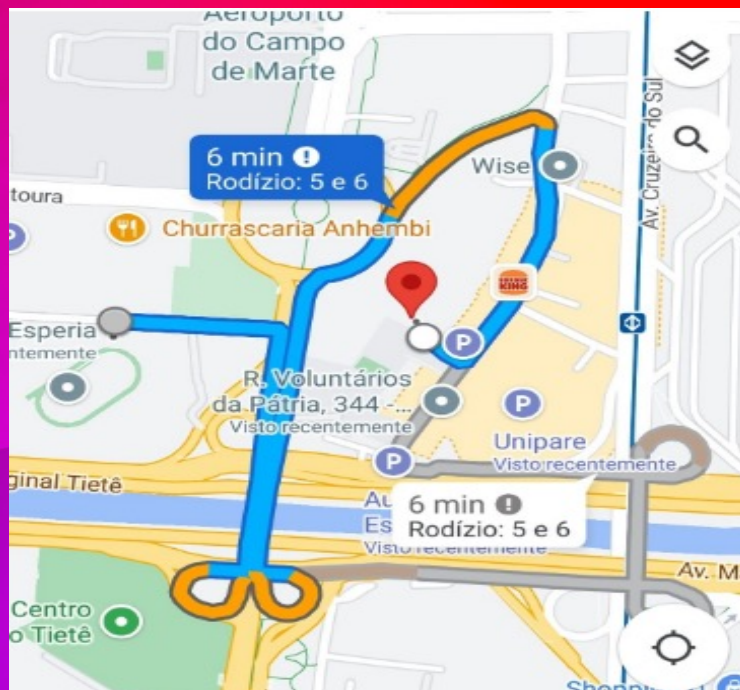

OPÇÕES DE ESTACIONAMENTO

ETAPA SÃO PAULO

16 e 17 de setembro
CLUBE ESPERIA

Rua Marechal Leão de Carvalho 65 – Portão 5 – Bairro Santana

IMPORTANTE

1. OPÇÕES DE ESTACIONAMENTOS MAIS PRÓXIMAS AO CLUBE ESPERIA
2. TODOS OS ESTACIONAMENTOS SÃO TERCEIRIZADOS
3. TODOS OS ESTACIONAMENTOS SÃO ACESSÍVEIS PARA PCD's
4. NÃO NOS RESPONSABILIZAMOS PELOS TRANSPORTES ATÉ O CLUBE ESPERIA
5. É NECESSÁRIO CONSIDERAR O TEMPO DE DESLOCAMENTO (JUNTO AOS HORÁRIOS DAS COMPETIÇÕES DA LIGA.
6. EMBARQUE E DESEMBARQUE PELO PORTÃO 5 DO CLUBE ESPERIA

ÔNIBUS R\$ 130,00 (PERÍODO DE 12 HORAS)

DISTÂNCIA DO CLUBE

1,3 KM

19 MINUTOS CAMINHANDO

ESPERIA > ESTACIONAMENTO

2,5 KM

5 MINUTOS DE CARRO

ESTACIONAMENTO > ESPERIA

1,4 KM

3 MINUTOS DE CARRO

ECO PARK

RUA VOLUNTÁRIOS DA PÁTRIA, 451

VALORES

CARRO R\$ 15,00 (PERÍODO DE 12 HORAS)

ÔNIBUS – NÃO COMPORTA

DISTÂNCIA DO CLUBE
1,5 KM

21 MINUTOS CAMINHANDO

ESPERIA >
ESTACIONAMENTO
2,6 KM

6 MINUTOS DE CARRO

ESTACIONAMENTO >
ESPERIA
1,4 KM

3 MINUTOS DE CARRO

CLUBE ESPERIA

EMBARQUE E DESEMBARQUE

RUA MARECHAL LEITÃO DE CARVALHO, PORTÃO 5