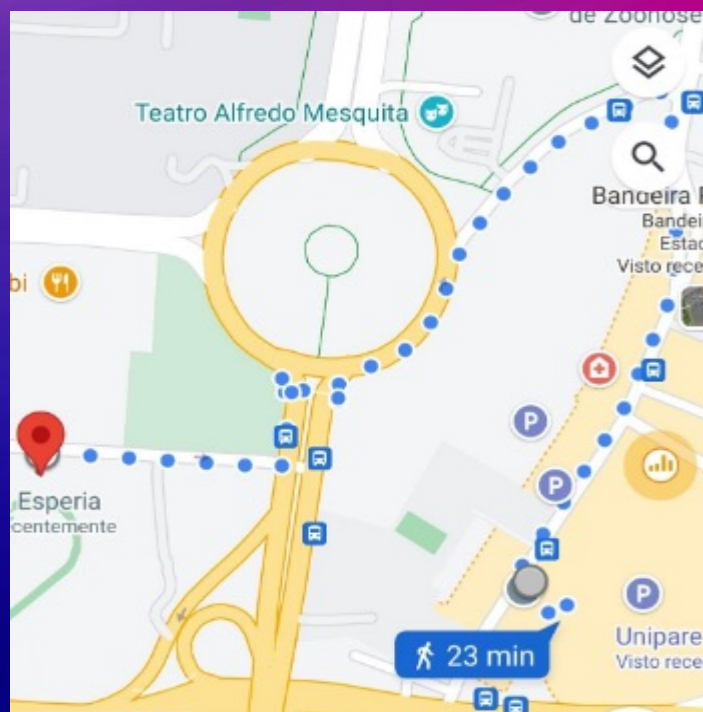

OPÇÕES DE ESTACIONAMENTO

ETAPA SÃO PAULO

16 e 17 de setembro
CLUBE ESPERIA

Rua Marechal Leão de Carvalho 65 – Portão 5 – Bairro Santana

IMPORTANTE

1. OPÇÕES DE ESTACIONAMENTOS MAIS PRÓXIMAS AO CLUBE ESPERIA
2. TODOS OS ESTACIONAMENTOS SÃO TERCEIRIZADOS
3. TODOS OS ESTACIONAMENTOS SÃO ACESSÍVEIS PARA PCD's
4. NÃO NOS RESPONSABILIZAMOS PELOS TRANSPORTES ATÉ O CLUBE ESPERIA
5. É NECESSÁRIO CONSIDERAR O TEMPO DE DESLOCAMENTO (JUNTO AOS HORÁRIOS DAS COMPETIÇÕES DA LIGA.
6. EMBARQUE E DESEMBARQUE PELO PORTÃO 5 DO CLUBE ESPERIA

UNIPARE TIETÊ

RUA VOLUNTÁRIOS DA PÁTRIA, 344

VALORES

CARRO R\$ 20,00 (PERÍODO DE 12 HORAS)

ÔNIBUS R\$ 75,00 (PERÍODO DE 12 HORAS)

DISTÂNCIA DO CLUBE

1,0 KM

**12 MINUTOS
CAMINHANDO**

ESPERIA > ESTACIONAMENTO

2,7 KM

7 MINUTOS DE CARRO

ESTACIONAMENTO > ESPERIA

1,4 KM

3 MINUTOS DE CARRO

BIG PARK

RUA VOLUNTÁRIOS DA PÁTRIA, 529

21 MINUTOS CAMINHANDO

ESPERIA >
ESTACIONAMENTO
2,6 KM

6 MINUTOS DE CARRO

ESTACIONAMENTO >
ESPERIA
1,4 KM

3 MINUTOS DE CARRO

CLUBE ESPERIA

EMBARQUE E DESEMBARQUE

RUA MARECHAL LEITÃO DE CARVALHO, PORTÃO 5