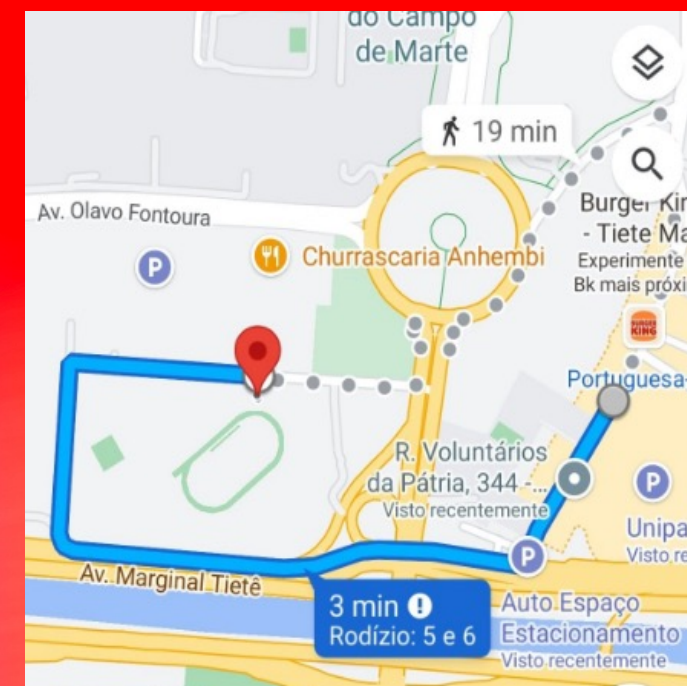

ESTACIONAMENTO > ESPERIA

1,4 KM

3 MINUTOS DE CARRO