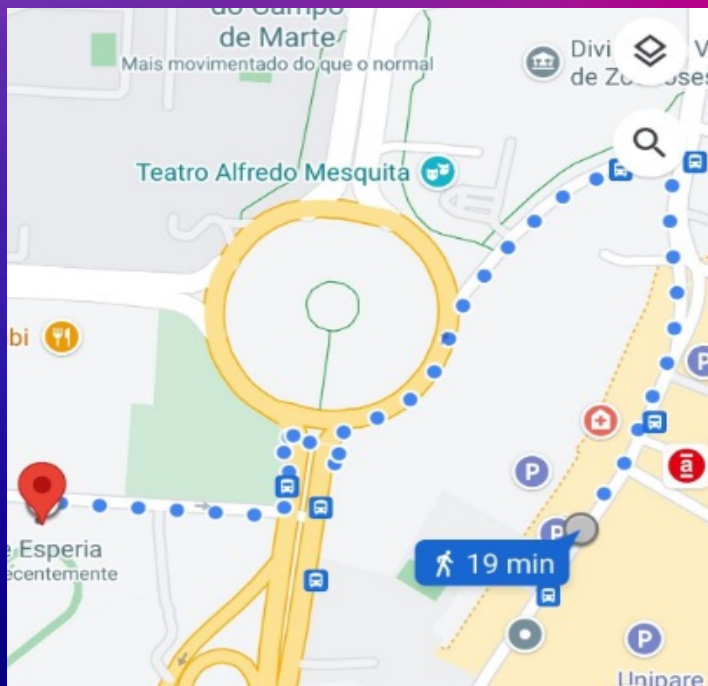

OPÇÕES DE ESTACIONAMENTO

ETAPA SÃO PAULO

16 e 17 de setembro
CLUBE ESPERIA

Rua Marechal Leão de Carvalho 65 – Portão 5 – Bairro Santana

IMPORTANTE

1. OPÇÕES DE ESTACIONAMENTOS MAIS PRÓXIMAS AO CLUBE ESPERIA
2. TODOS OS ESTACIONAMENTOS SÃO TERCEIRIZADOS
3. TODOS OS ESTACIONAMENTOS SÃO ACESSÍVEIS PARA PCD's
4. NÃO NOS RESPONSABILIZAMOS PELOS TRANSPORTES ATÉ O CLUBE ESPERIA
5. É NECESSÁRIO CONSIDERAR O TEMPO DE DESLOCAMENTO (JUNTO AOS HORÁRIOS DAS COMPETIÇÕES DA LIGA.
6. EMBARQUE E DESEMBARQUE PELO PORTÃO 5 DO CLUBE ESPERIA

5 MINUTOS DE CARRO

**ESTACIONAMENTO >
ESPERIA**

1,5 KM

3 MINUTOS DE CARRO

AUTO ESPAÇO

RUA VOLUNTÁRIOS DA PÁTRIA, 497

VALORES

CARRO R\$ 36,00 (PERÍODO DE 12 HORAS)

ÔNIBUS R\$ 130,00 (PERÍODO DE 12 HORAS)

DISTÂNCIA DO CLUBE

1,3 KM

19 MINUTOS CAMINHANDO

ESPERIA > ESTACIONAMENTO

2,5 KM

5 MINUTOS DE CARRO

ESTACIONAMENTO > ESPERIA

21 MINUTOS CAMINHANDO

ESPERIA >
ESTACIONAMENTO
2,6 KM

6 MINUTOS DE CARRO

ESTACIONAMENTO >
ESPERIA
1,4 KM

3 MINUTOS DE CARRO

CLUBE ESPERIA

EMBARQUE E DESEMBARQUE

RUA MARECHAL LEITÃO DE CARVALHO, PORTÃO 5