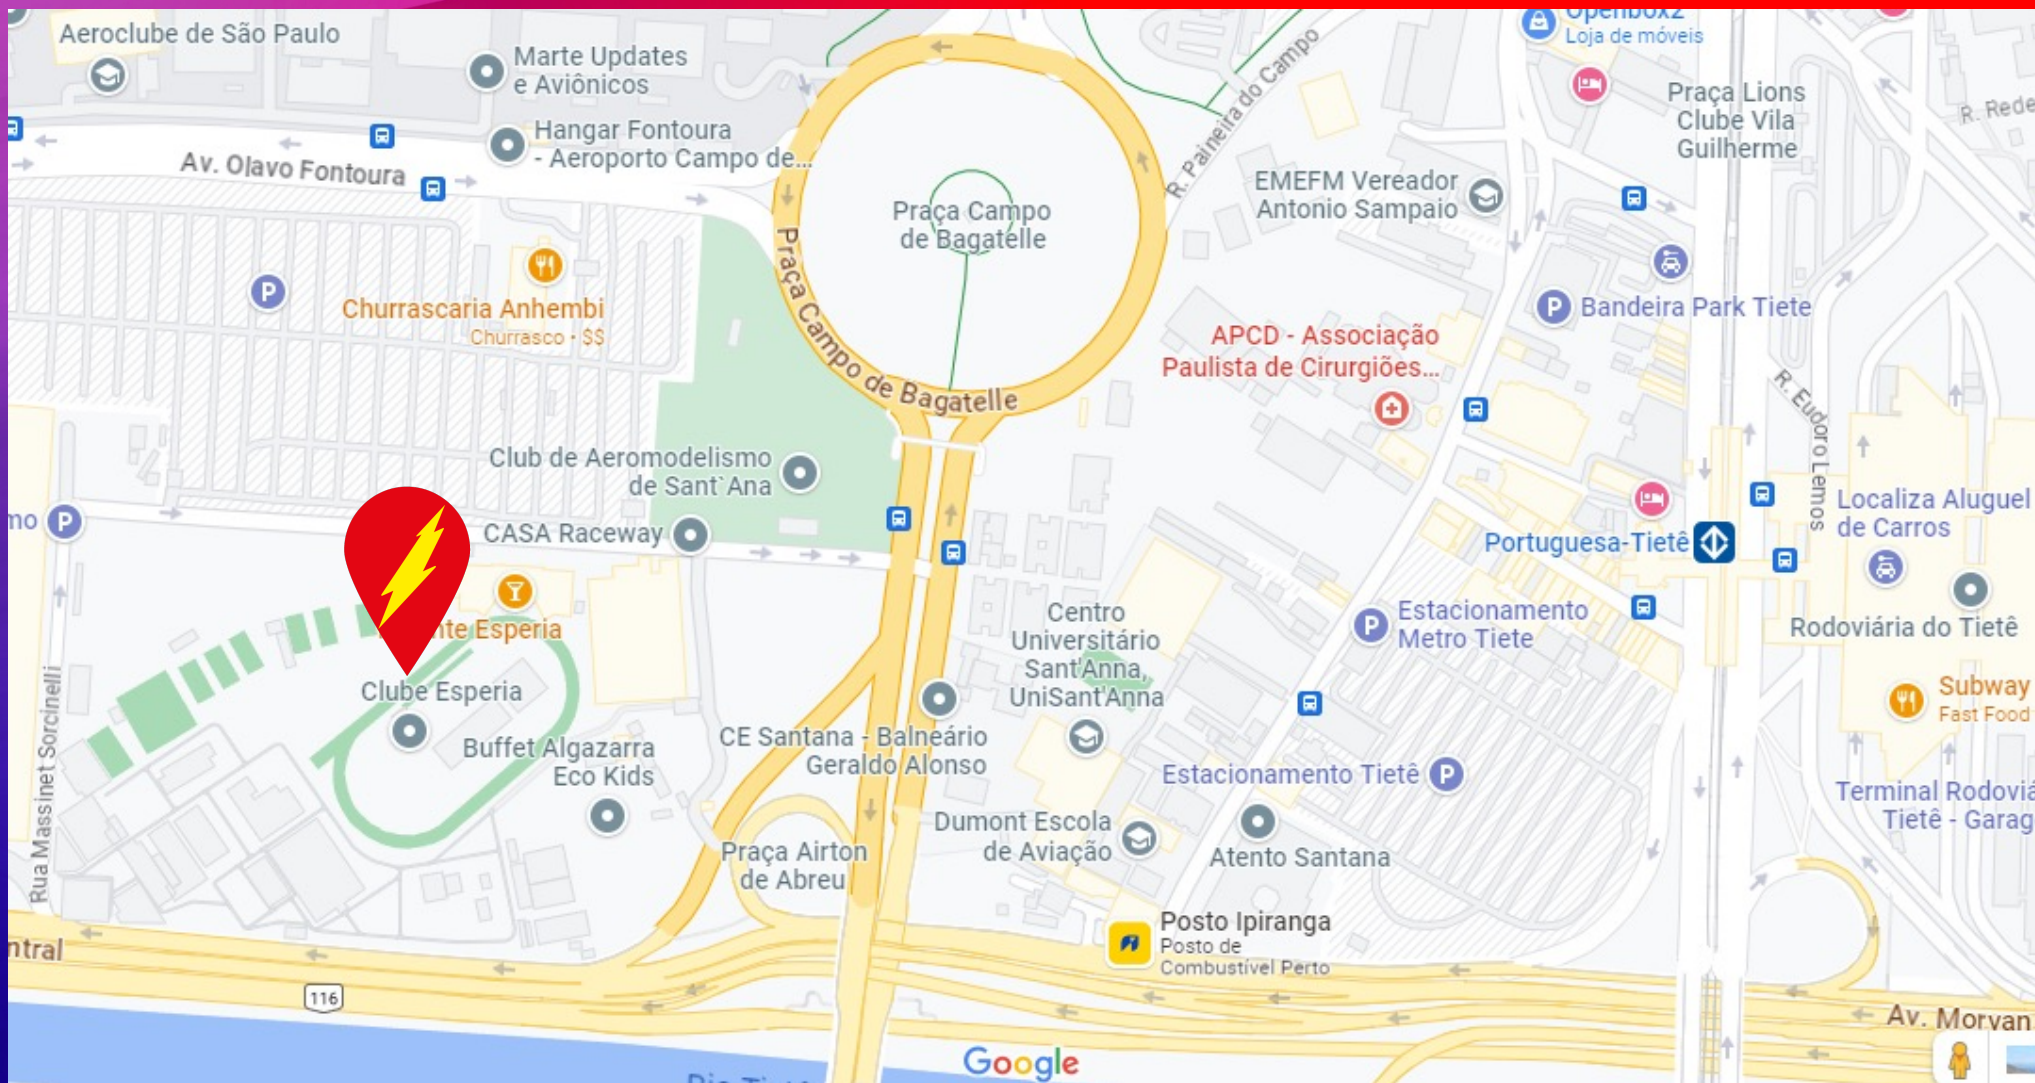

OPÇÕES DE ESTACIONAMENTO

ETAPA SÃO PAULO

16 e 17 de setembro
CLUBE ESPERIA

Rua Marechal Leão de Carvalho 65 – Portão 5 – Bairro Santana

IMPORTANTE

1. OPÇÕES DE ESTACIONAMENTOS MAIS PRÓXIMAS AO CLUBE ESPERIA
2. TODOS OS ESTACIONAMENTOS SÃO TERCEIRIZADOS
3. TODOS OS ESTACIONAMENTOS SÃO ACESSÍVEIS PARA PCD's
4. NÃO NOS RESPONSABILIZAMOS PELOS TRANSPORTES ATÉ O CLUBE ESPERIA
5. É NECESSÁRIO CONSIDERAR O TEMPO DE DESLOCAMENTO (JUNTO AOS HORÁRIOS DAS COMPETIÇÕES DA LIGA.
6. EMBARQUE E DESEMBARQUE PELO PORTÃO 5 DO CLUBE ESPERIA

21 MINUTOS CAMINHANDO

ESPERIA >
ESTACIONAMENTO
2,6 KM

6 MINUTOS DE CARRO

ESTACIONAMENTO >
ESPERIA
1,4 KM

3 MINUTOS DE CARRO

CLUBE ESPERIA

EMBARQUE E DESEMBARQUE

RUA MARECHAL LEITÃO DE CARVALHO, PORTÃO 5

MAPA GERAL

Nestlé

NESCAU[®]

LIGA

ESPORTIVA