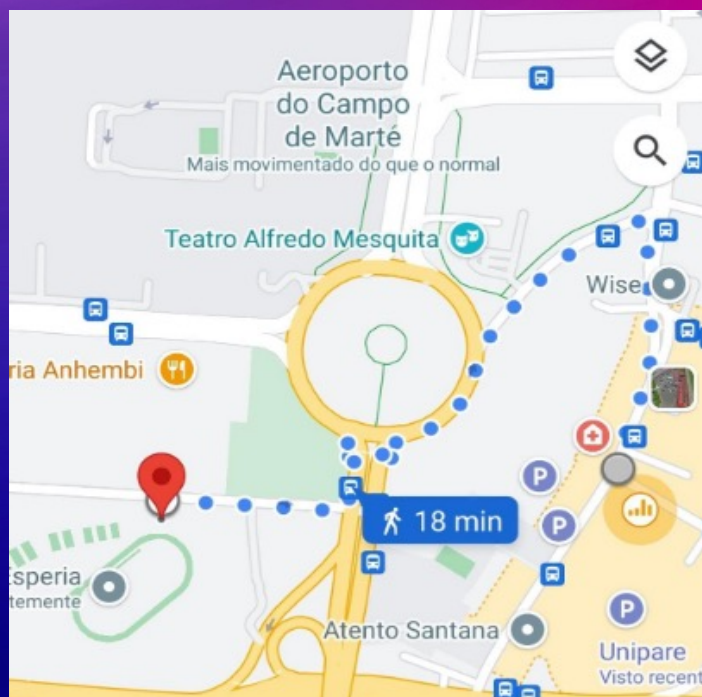

OPÇÕES DE ESTACIONAMENTO

ETAPA SÃO PAULO

16 e 17 de setembro
CLUBE ESPERIA

Rua Marechal Leão de Carvalho 65 – Portão 5 – Bairro Santana

IMPORTANTE

1. OPÇÕES DE ESTACIONAMENTOS MAIS PRÓXIMAS AO CLUBE ESPERIA
2. TODOS OS ESTACIONAMENTOS SÃO TERCEIRIZADOS
3. TODOS OS ESTACIONAMENTOS SÃO ACESSÍVEIS PARA PCD's
4. NÃO NOS RESPONSABILIZAMOS PELOS TRANSPORTES ATÉ O CLUBE ESPERIA
5. É NECESSÁRIO CONSIDERAR O TEMPO DE DESLOCAMENTO (JUNTO AOS HORÁRIOS DAS COMPETIÇÕES DA LIGA.
6. EMBARQUE E DESEMBARQUE PELO PORTÃO 5 DO CLUBE ESPERIA

ESPERIA > ESTACIONAMENTO

2,7 KM

7 MINUTOS DE CARRO

ESTACIONAMENTO > ESPERIA

1,4 KM

3 MINUTOS DE CARRO

BIG PARK

RUA VOLUNTÁRIOS DA PÁTRIA, 529

VALORES

CARRO R\$ 25,00 (PERÍODO DE 12 HORAS)

ÔNIBUS R\$ 80,00 (PERÍODO DE 12 HORAS)

DISTÂNCIA DO CLUBE

1,3 KM

18 MINUTOS CAMINHANDO

**ESPERIA >
ESTACIONAMENTO**

2,4 KM

21 MINUTOS CAMINHANDO

ESPERIA >
ESTACIONAMENTO
2,6 KM

6 MINUTOS DE CARRO

ESTACIONAMENTO >
ESPERIA
1,4 KM

3 MINUTOS DE CARRO

CLUBE ESPERIA

EMBARQUE E DESEMBARQUE

RUA MARECHAL LEITÃO DE CARVALHO, PORTÃO 5