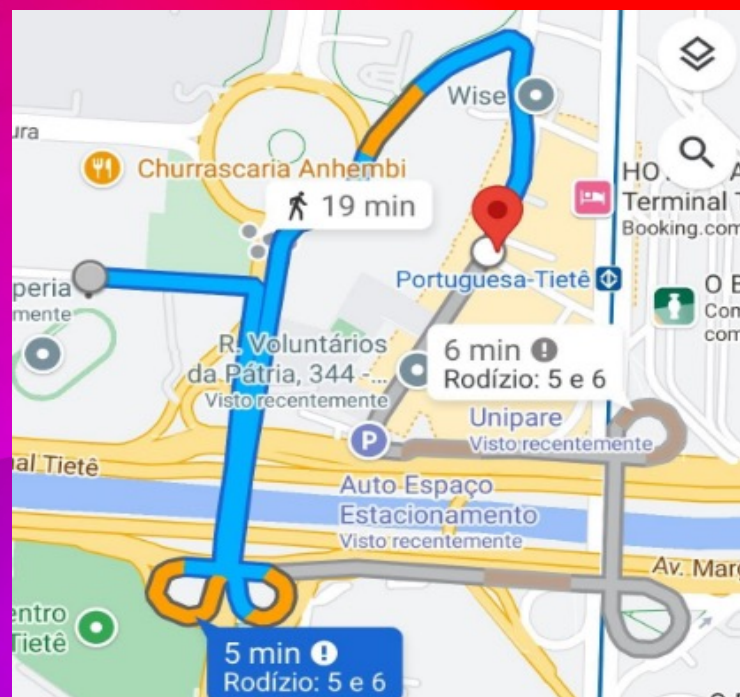

**ESPERIA >
ESTACIONAMENTO**

2,4 KM

5 MINUTOS DE CARRO