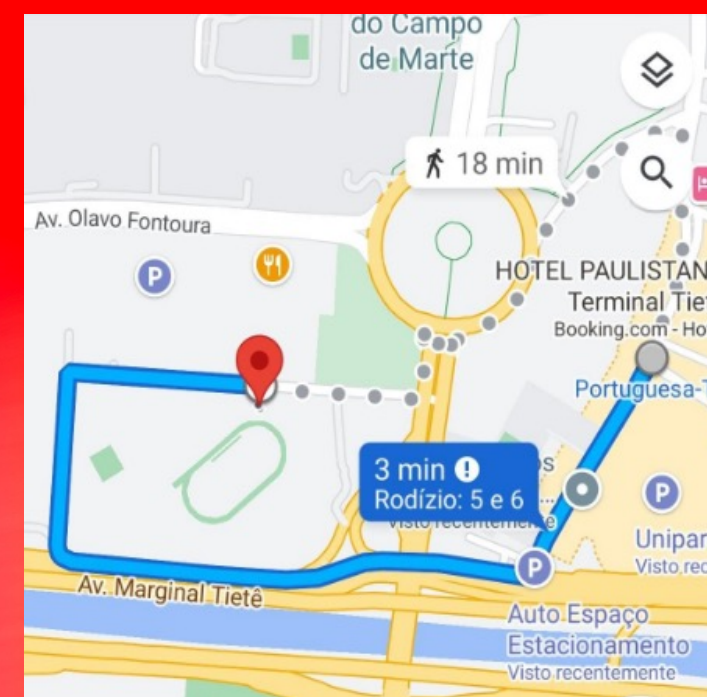

**ESTACIONAMENTO >
ESPERIA**

1,5 KM

3 MINUTOS DE CARRO