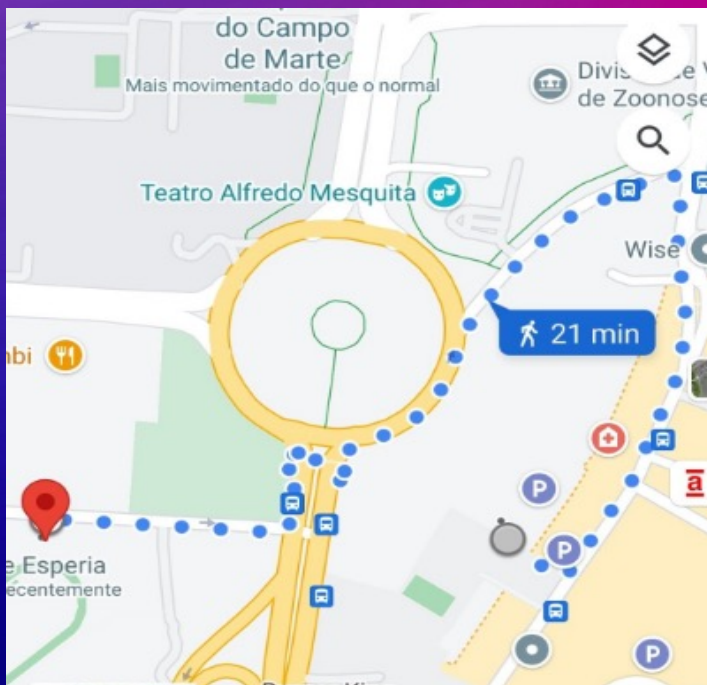

OPÇÕES DE ESTACIONAMENTO

ETAPA SÃO PAULO

16 e 17 de setembro
CLUBE ESPERIA

Rua Marechal Leão de Carvalho 65 – Portão 5 – Bairro Santana

IMPORTANTE

1. OPÇÕES DE ESTACIONAMENTOS MAIS PRÓXIMAS AO CLUBE ESPERIA
2. TODOS OS ESTACIONAMENTOS SÃO TERCEIRIZADOS
3. TODOS OS ESTACIONAMENTOS SÃO ACESSÍVEIS PARA PCD's
4. NÃO NOS RESPONSABILIZAMOS PELOS TRANSPORTES ATÉ O CLUBE ESPERIA
5. É NECESSÁRIO CONSIDERAR O TEMPO DE DESLOCAMENTO (JUNTO AOS HORÁRIOS DAS COMPETIÇÕES DA LIGA.
6. EMBARQUE E DESEMBARQUE PELO PORTÃO 5 DO CLUBE ESPERIA

1,4 KM

3 MINUTOS DE CARRO

ECO PARK

RUA VOLUNTÁRIOS DA PÁTRIA, 451

VALORES

CARRO R\$ 15,00 (PERÍODO DE 12 HORAS)

ÔNIBUS – NÃO COMPORTA

DISTÂNCIA DO CLUBE
1,5 KM

21 MINUTOS CAMINHANDO

ESPERIA >
ESTACIONAMENTO
2,6 KM

6 MINUTOS DE CARRO

ESTACIONAMENTO >
ESPERIA
1,4 KM

3 MINUTOS DE CARRO

CLUBE ESPERIA

EMBARQUE E DESEMBARQUE

RUA MARECHAL LEITÃO DE CARVALHO, PORTÃO 5